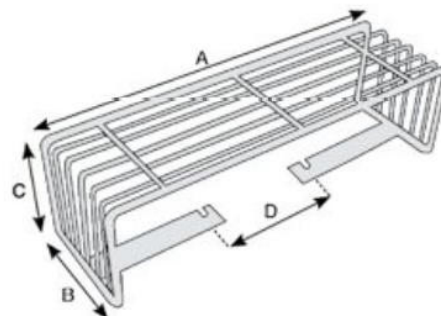

Artikelnummer
4433-GRD041395150

Afmeting
A = 390 mm, B = 140 mm, C =
100 mm, D = 150 mm

Geschikt voor RENAULT
MASCOTTE 2007