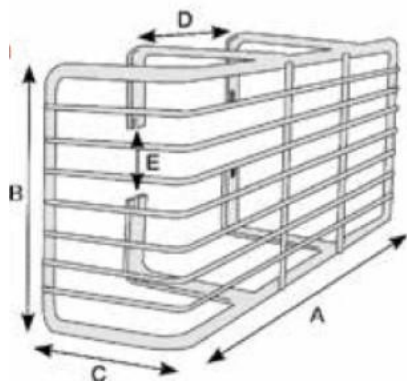

Artikelnummer
4433-GRA035375195

Afmeting
A = 375 mm, B = 195 mm, C = 120 mm, D = 190 mm, E = 55 mm

Geschikt voor DAILY 2009 -
DAILY 2012/2014

Artikelnummer
4433-GRA054355150

Afmeting
A = 355 mm, B = 150 mm, C = 115 mm, D = 190 mm, E = 60 mm