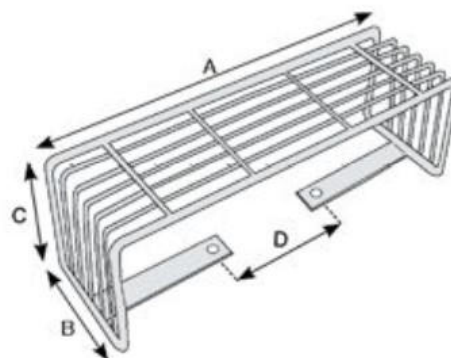

Artikelnummer
4433-GRH016510125

Afmeting
A = 505 mm, B = 125 mm,
C = 105 mm, D = 150 mm

Geschikt voor VOLVO