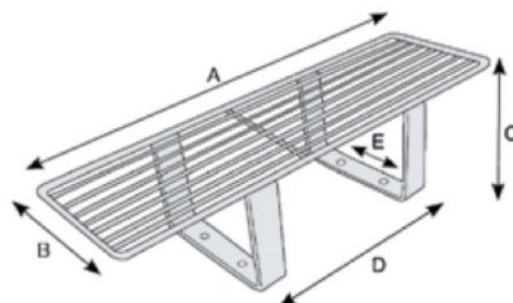

Artikelnummer
4433-GRA035375195

Afmeting
A = 375 mm, B = 195 mm, C = 120 mm, D = 190 mm, E = 55 mm

Geschikt voor DAILY 2009 -
DAILY 2012/2014

Artikelnummer
4433-GRA054355150

Afmeting
A = 355 mm, B = 150 mm, C = 115 mm, D = 190 mm, E = 60 mm