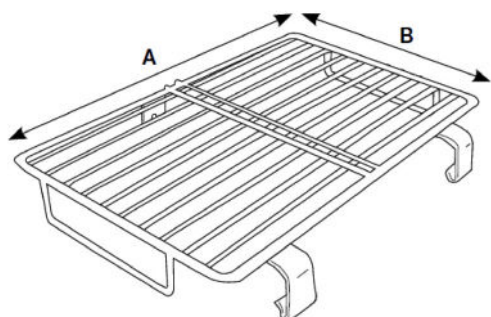

MAAKT LADEN, LOSSEN & VERVOEREN EENVOUDIGER

Artikelnummer
4433-GRA010330195

Afmeting
A = 330 mm, B = 195 mm

Geschikt voor DAILY 1999 - EU-
ROCARGO - DAILY 2012/2014

Artikelnummer
4433-GRA012500195

Afmeting
A = 500 mm, B = 195 mm