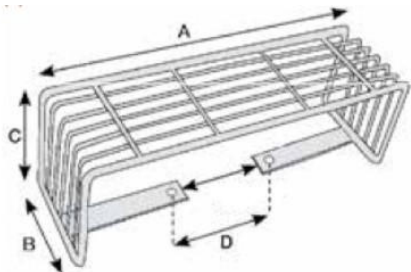

Artikelnummer 4433-GRR052300210

Afmeting
A = 300 mm, B = 210 mm

Geschikt voor
landbouwvoertuigen

MAAKT LADEN, LOSSEN & VERVOEREN EENVOUDIGER

Artikelnummer
4433-GRO042500142

Afmeting
A = 490 mm, B = 142 mm, C = 110 mm,
D = 140 mm