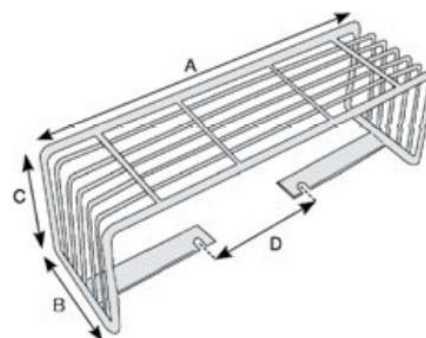

Artikelnummer
4433-GRN034380145

Afmeting
A = 380 mm, B = 150 mm, C =
105 mm, D = 160 mm

Geschikt voor MITSUBISHI
CANTER