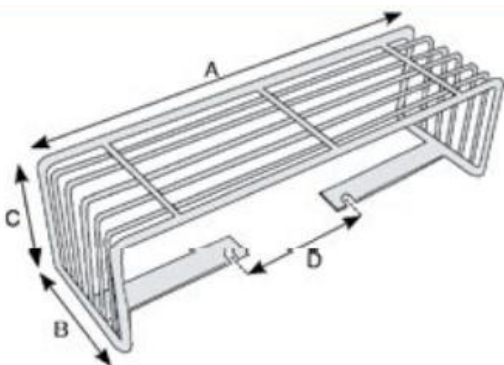

Afmeting
A = 375 mm, B = 195 mm

Geschikt voor FORD
TRANSIT 2009 / 2014

MAAKT LADEN, LOSSEN & VERVOEREN EENVOUDIGER

Artikelnummer
4433-GRC046490145

Afmeting
A = 490 mm, B = 145 mm, C =
125 mm, D = 150

Geschikt voor MAN TG-A
RENAULT MAGNUM 400 - 440 -
480 — STRALIS EURO 6

Artikelnummer
4433-GRC053430195

Afmeting
A = 430 mm, B = 200 mm,
C = 130 mm, D = 150 mm

Geschikt voor MAN TGL - MAN
TGA

Artikelnummer
4433-GRE005363150

Afmeting
A = 365 mm, B = 150 mm, C =
105 mm, D = 150 mm