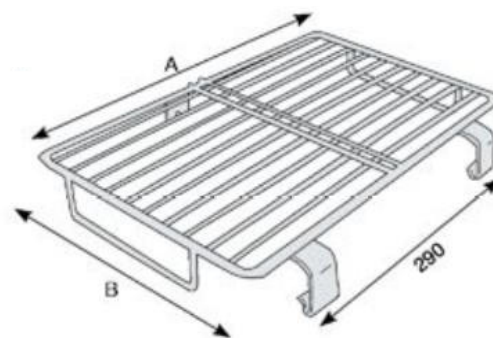

Artikelnummer
4433-GRE020370195

Afmeting
A = 375 mm, B = 195 mm

Geschikt voor NISSAN SERIE L/
M - NISSAN ECO - NISSAN
CABSTAR 2008 - RENAULT
MASCOTTE 2009