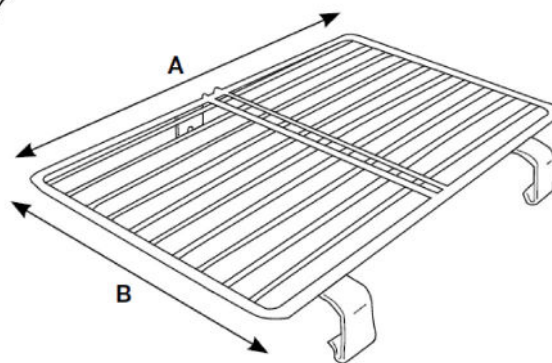

Artikelnummer
4433-GRD037320195

Afmeting
A = 320 mm, B = 195 mm

Geschikt voor RENAULT MAS-
COTTE 2007