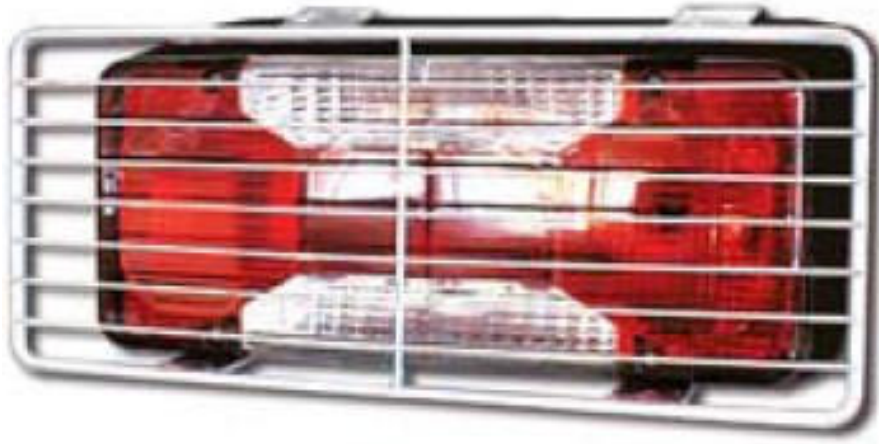

ACHTERLICHT BESCHERMING

3

MAAKT LADEN, LOSSEN & VERVOEREN EENVOUDIGER

ACHTERLICHTBESCHERMING voor diverse **BEDRIJFSWAGENS**

BESCHIKBAAR VOOR o.a.

Fiat Ducato
Mercedes Sprinter
DAF
Ford Transit
IVECO Daily
IVECO TRAKKER
MAN
Mercedes Axor

Mercedes Atego
Mitsubishi Canter
Nissan Cabstar
Renault Midlum
Scania
VOLVO FM-FH
Isuzu
Renault Mascot

Artikelnummer 4433-GRV047230105

Afmeting
A = 230 mm, B = 105 mm, C =
85 mm, D = 50 mm

Geschikt voor kleine
aanhangwagens en
landbouwvoertuigen