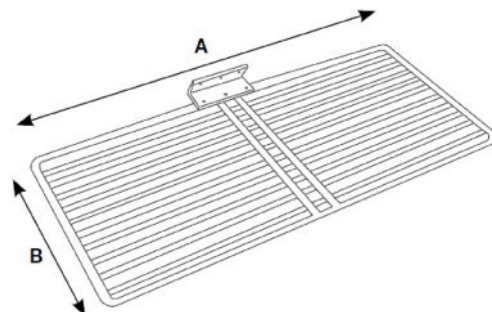

Artikelnummer
4433-GRA003430195

Afmeting
A = 430 mm, B = 195 mm

Geschikt voor IVECO 190