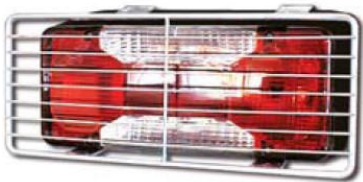

ACHTERLICHT BESCHERMING

3

MAAKT LADEN, LOSSEN & VERVOEREN EENVOUDIGER

ACHTERLICHTBESCHERMING voor diverse **BEDRIJFSWAGENS**

BESCHIKBAAR VOOR o.a.

Fiat Ducato
Mercedes Sprinter
DAF
Ford Transit
IVECO Daily
IVECO TRAKKER
MAN
Mercedes Axor

Mercedes Atego
Mitsubishi Canter
Nissan Cabstar
Renault Midlum
Scania
VOLVO FM-FH
Isuzu
Renault Mascot

Artikelnummer 4433-GRV047230105

Afmeting
A = 230 mm, B = 105 mm, C =
85 mm, D = 50 mm

Geschikt voor kleine
aanhangwagens en
landbouwvoertuigen