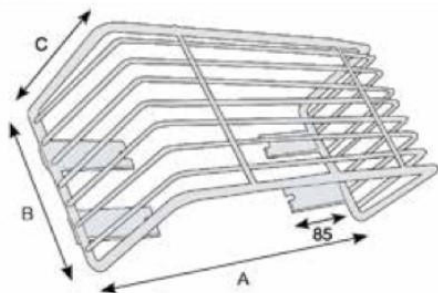

Artikelnummer 4433-GRR052300210

Afmeting
A = 300 mm, B = 210 mm

Geschikt voor
landbouwvoertuigen

MAAKT LADEN, LOSSEN & VERVOEREN EENVOUDIGER

Artikelnummer
4433-GRO042500142

Afmeting
A = 490 mm, B = 142 mm, C = 110 mm,
D = 140 mm

Geschikt voor DAF CF

Artikelnummer
4433-GRA003430195

Afmeting
A = 430 mm, B = 195 mm

Geschikt voor IVECO 190

Artikelnummer
4433-GRA004330140

Afmeting
A = 330 mm, B = 140 mm, C = 115 mm

Geschikt voor DAILY -
EUROCARGO - NISSAN CABSTAR
2010 RENAULT MAXITY 2009