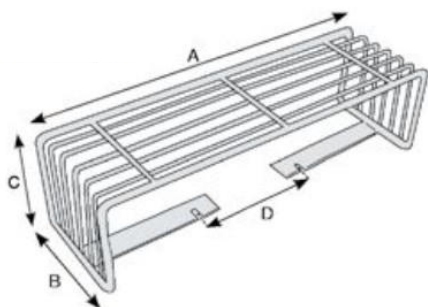

Afmeting
 A = 380 mm, B = 150 mm, C =
 120 mm, D = 160 mm

Geschikt voor MITSUBISHI
 CANTER

Artikelnummer
4433-GRD037320195

Afmeting
 A = 320 mm, B = 195 mm

Geschikt voor RENAULT MAS-
 COTTE 2007

MAAKT LADEN, LOSSEN & VERVOEREN EENVOUDIGER