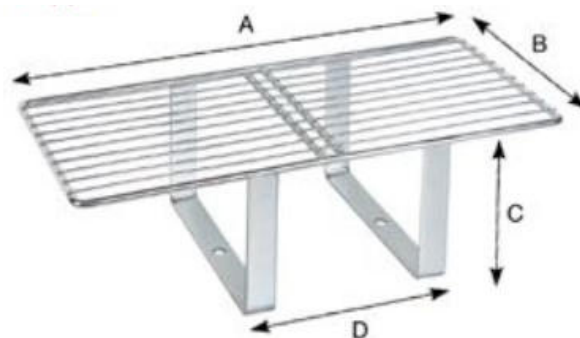

Afmeting
A = 375 mm, B = 195 mm

Geschikt voor FORD
TRANSIT 2009 / 2014

MAAKT LADEN, LOSSEN & VERVOEREN EENVOUDIGER

Artikelnummer
4433-GRC046490145

Afmeting
A = 490 mm, B = 145 mm, C =
125 mm, D = 150

Geschikt voor MAN TG-A
RENAULT MAGNUM 400 - 440 -
480 — STRALIS EURO 6