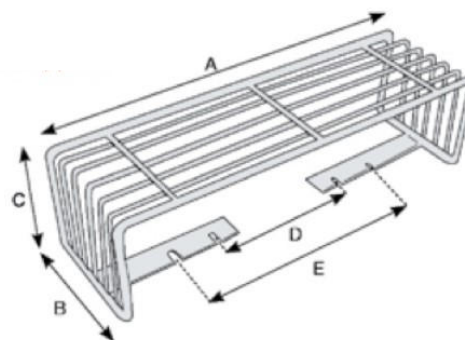

Geschikt voor VOLVO FM / FH
2006—NUOVO FORD

MAAKT LADEN, LOSSEN & VERVOEREN EENVOUDIGER

Artikelnummer
4433-GRF030350145

Afmeting
A = 350 mm, B = 145 mm

Geschikt voor ISUZU

Artikelnummer
4433-GRM014410130

Afmeting
A = 405 mm, B = 125 mm, C = 115 mm, D = 140 mm, E = 225 mm