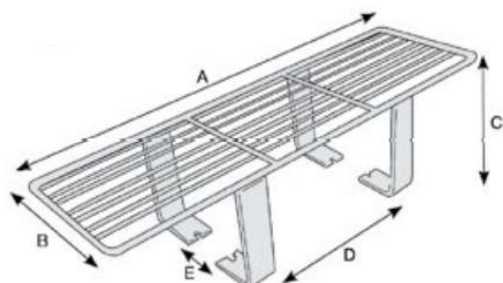

MAAKT LADEN, LOSSEN & VERVOEREN EENVOUDIGER

Artikelnummer
4433-GRA022470150

Afmeting
A = 470 mm, B = 150 mm,
C = 115 mm, D = 190 mm, E =
60 mm

Geschikt voor TRAKKER
MP410E SERIE 1998