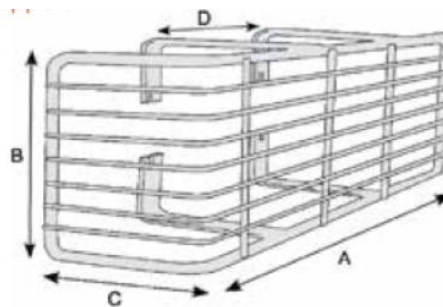

Artikelnummer
4433-GRA009490155

Afmeting
A = 490 mm, B = 155 mm, C =
100 mm, D = 200 mm

Geschikt voor EUROTECH -
EUROCARGO - EUROSTAR -
TRAKKER 2006 - STRALIS 2003
cab. grande - STRALIS 2003 Acti-
veDay / Activetime