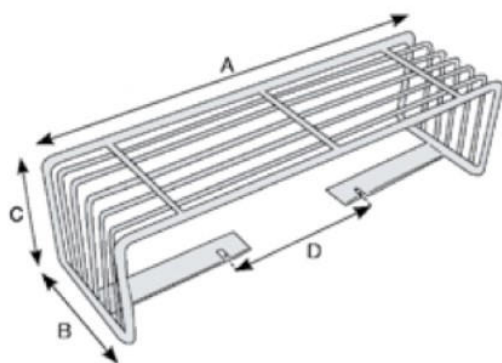

Artikelnummer
4433-GRM039420130

Afmeting
A = 420 mm, B = 130 mm, C = 105 mm, D = 190 mm

Geschikt voor FORD V - 184 en
FORD Transit 2014