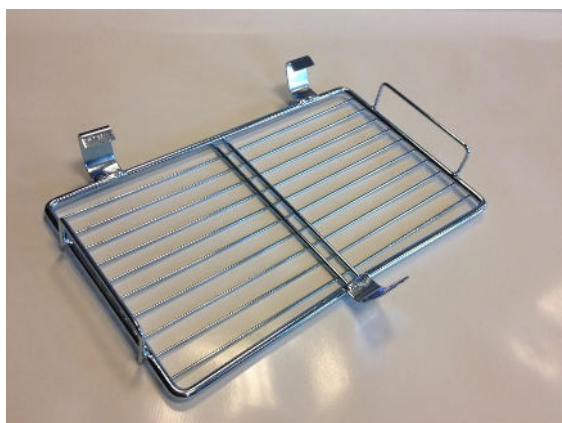

MAAKT LADEN, LOSSEN & VERVOEREN EENVOUDIGER

Artikelnummer
4433-GRA022470150

Afmeting
A = 470 mm, B = 150 mm,
C = 115 mm, D = 190 mm, E =
60 mm

Geschikt voor TRAKKER
MP410E SERIE 1998

Artikelnummer
4433-GRA.060370195

Afmeting
370X195 mm

Geschikt voor IVECO Daily
nieuw model