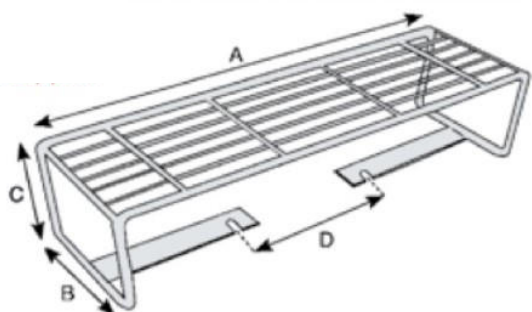

Afmeting
A = 375 mm, B = 195 mm

Geschikt voor FORD
TRANSIT 2009 / 2014

MAAKT LADEN, LOSSEN & VERVOEREN EENVOUDIGER

Artikelnummer
4433-GRC046490145

Afmeting
A = 490 mm, B = 145 mm, C =
125 mm, D = 150

Geschikt voor MAN TG-A
RENAULT MAGNUM 400 - 440 -
480 — STRALIS EURO 6