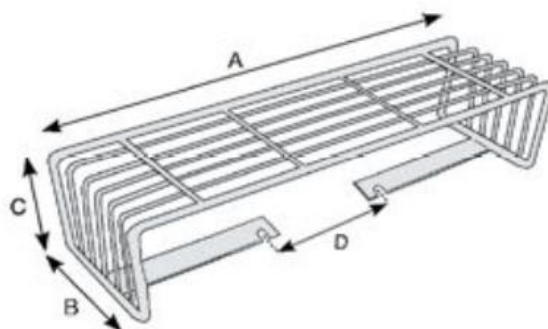

Artikelnummer
4433-GRB031500160

Afmeting
A = 500 mm, B = 160 mm,
C = 115 mm, D = 155 mm

Geschikt voor MERCEDES
ATEGO— RENAULT E420—AE
420