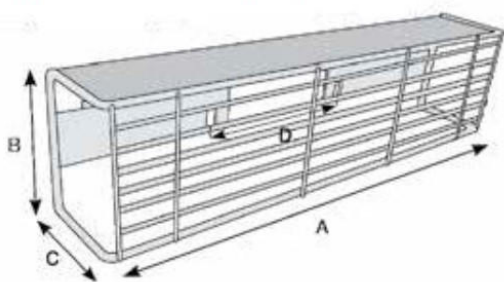

Artikelnummer
4433-GRBB24570160

Afmeting
A = 570 mm, B = 160 mm, C =
120 mm, D = 190 mm

Geschikt voor MERCEDES
ACTROS - 2010/AXOR