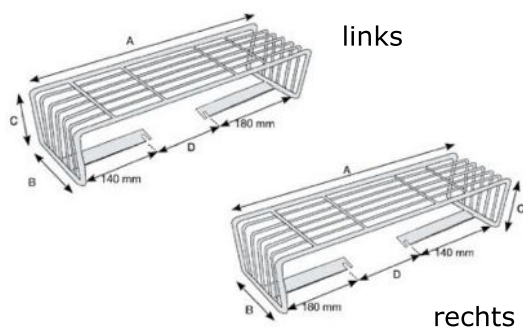

MAAKT LADEN, LOSSEN & VERVOEREN EENVOUDIGER

Artikelnummer
4433-GRB057440160SX /
GRB057440160DX

Afmeting
A = 440 mm, B = 160 mm, C = 115
mm, D = 150 mm

Geschikt voor MERCEDES
SPRINTER 2009/2015—AROCS 2016