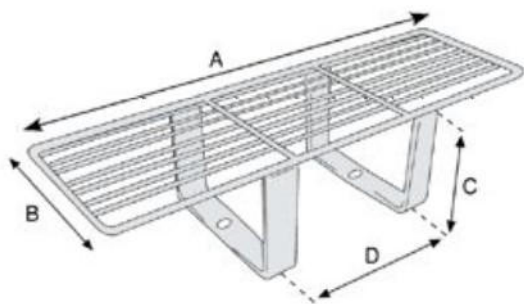

Artikelnummer
4433-GRN048380125

Afmeting
A = 380 mm, B = 150 mm, C =
120 mm, D = 160 mm

Geschikt voor MITSUBISHI
CANTER