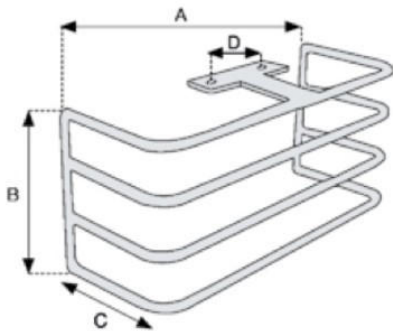

MAAKT LADEN, LOSSEN & VERVOEREN EENVOUDIGER

ACHTERLICHTBESCHERMING voor diverse **BEDRIJFSWAGENS**

BESCHIKBAAR VOOR o.a.

Fiat Ducato
Mercedes Sprinter
DAF
Ford Transit
IVECO Daily
IVECO TRAKKER
MAN
Mercedes Axor

Mercedes Atego
Mitsubishi Canter
Nissan Cabstar
Renault Midlum
Scania
VOLVO FM-FH
Isuzu
Renault Mascot

Artikelnummer 4433-GRV047230105

Afmeting
A = 230 mm, B = 105 mm, C =
85 mm, D = 50 mm

Geschikt voor kleine
aanhangwagens en
landbouwvoertuigen