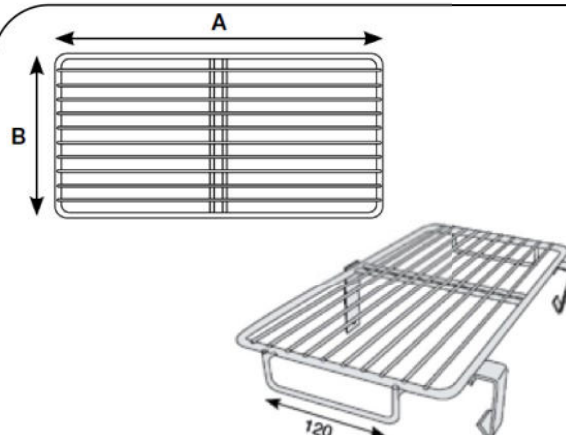

Artikelnummer
4433-GRM058375195

Afmeting
A = 375 mm, B = 195 mm

Geschikt voor FORD
TRANSIT 2009 / 2014