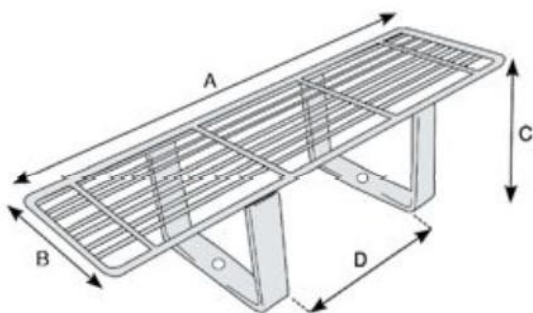

Artikelnummer
4433-GRG023525145

Afmeting
A = 525 mm, B = 150 mm, C =
115 mm, D = 145 mm

Geschikt voor SCANIA SERIE 4
- VOLVO FM / FH — IVECO