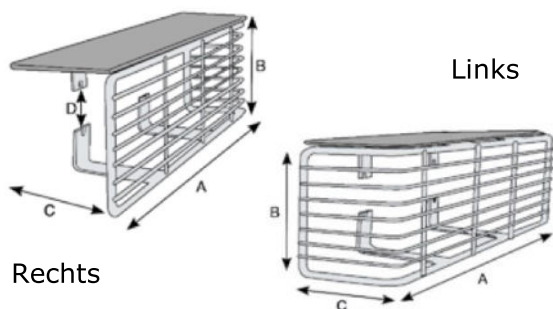

Artikelnummer
4433-GRAB09490155DX /
GRAB09490155SX

Afmeting
A = 490 mm, B = 155 mm, C = 110 mm, D = 60 mm

Geschikt voor TRAKKER 2006