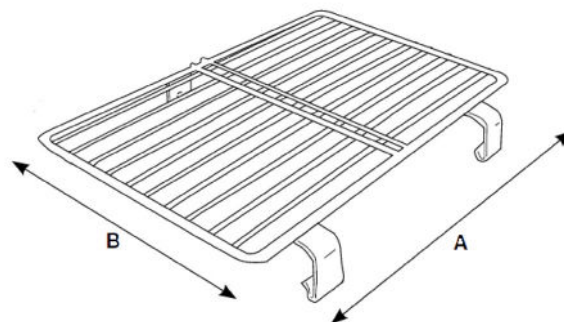

Artikelnummer
4433-GRA017430195

Afmeting A =
430 mm, B = 195 mm

Geschikt voor EUROTECH - EU-
ROSTAR- EURO FORD TRANSIT
2016