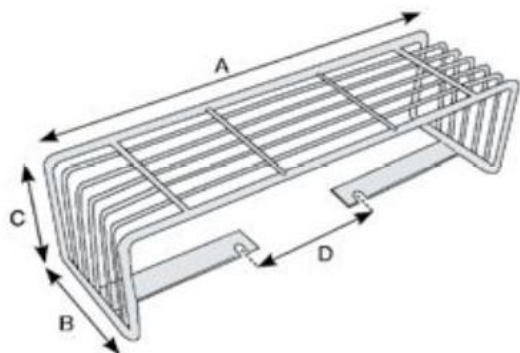

MAAKT LADEN, LOSSEN & VERVOEREN EENVOUDIGER

Artikelnummer
4433-GRB015500145

Afmeting
A = 500 mm, B = 145 mm, C =
130 mm, D = 155 mm

Geschikt voor MERCEDES
SPRINTER

Artikelnummer
4433-GRB024570160

Afmeting
A = 570 mm, B = 160 mm, C =
120 mm, D = 190 mm