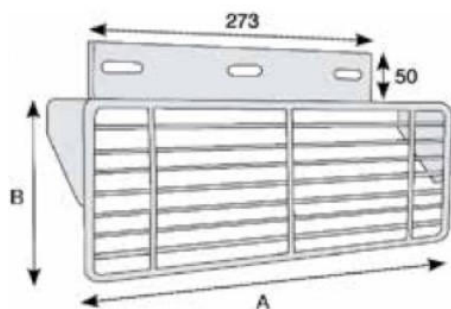

MAAKT LADEN, LOSSEN & VERVOEREN EENVOUDIGER

Artikelnummer
4433-GRF030350145

Afmeting
A = 350 mm, B = 145 mm

Geschikt voor ISUZU