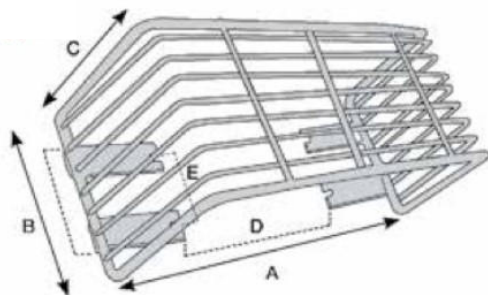

Artikelnummer
4433-GRA013400160

Afmeting
A = 400 mm, B = 160 mm, C =
125 mm, D = 310 mm, E = 90
mm

Geschikt voor EUROSTAR
TRAKKER Serie 1998