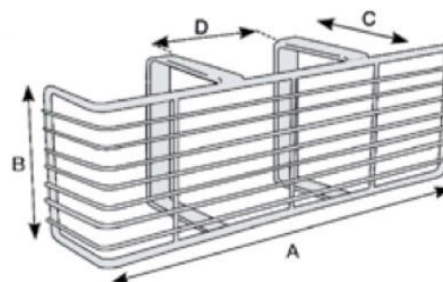

Artikelnummer
4433-GRH043440150

Afmeting
A = 420 mm, B = 130 mm, C = 120 mm, D = 160 mm

Geschikt voor VOLVO FM / FH
2006—NUOVO FORD